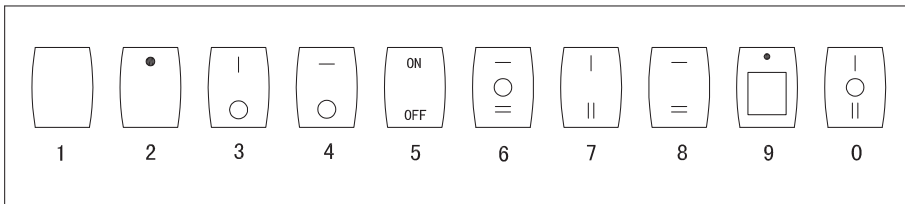

电路特性Circuitry trait

01	ON	-	OFF
02	ON	-	ON
11	(ON)	-	OFF
03	ON	OFF	ON
13	ON	OFF	(ON)
23	(ON)	OFF	(ON)

() : 回弹指示 Indicates Momentary

盖帽颜色Cap color 基座颜色Base color 盖帽种类Cap options

黑 Black (B)
白 White (W)
红 Red (R)
黄 Yellow (Y)
绿 Green (G)
蓝 Blue (BL)
桔黄 Orange (O)
灰 Gray (GR)

黑 Black (B)
白 White (W)
灰 Gray (GR)

盖帽标记 Cap marking

防水罩 Water proof cap

RS-101-1A ON-OFF

SPST 2P

RS-101-1B ON-OFF

SPST 2P

RS-101-1C ON-OFF